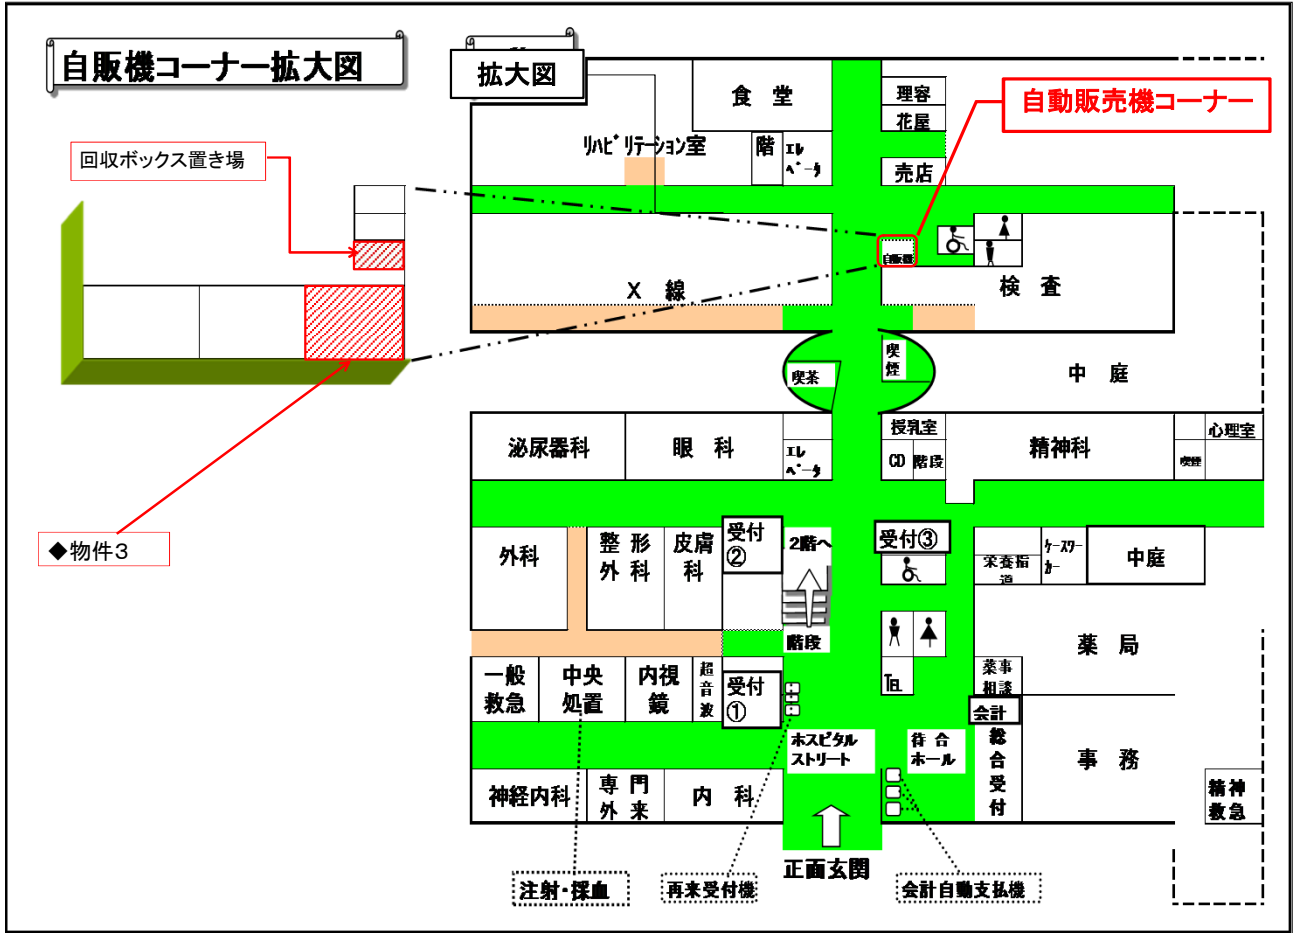

自動販売機配置図

岩手県立一戸病院 1階

交通案内

一戸駅から 1.6Km
バスの利用 一戸病院行き(一戸駅経由)