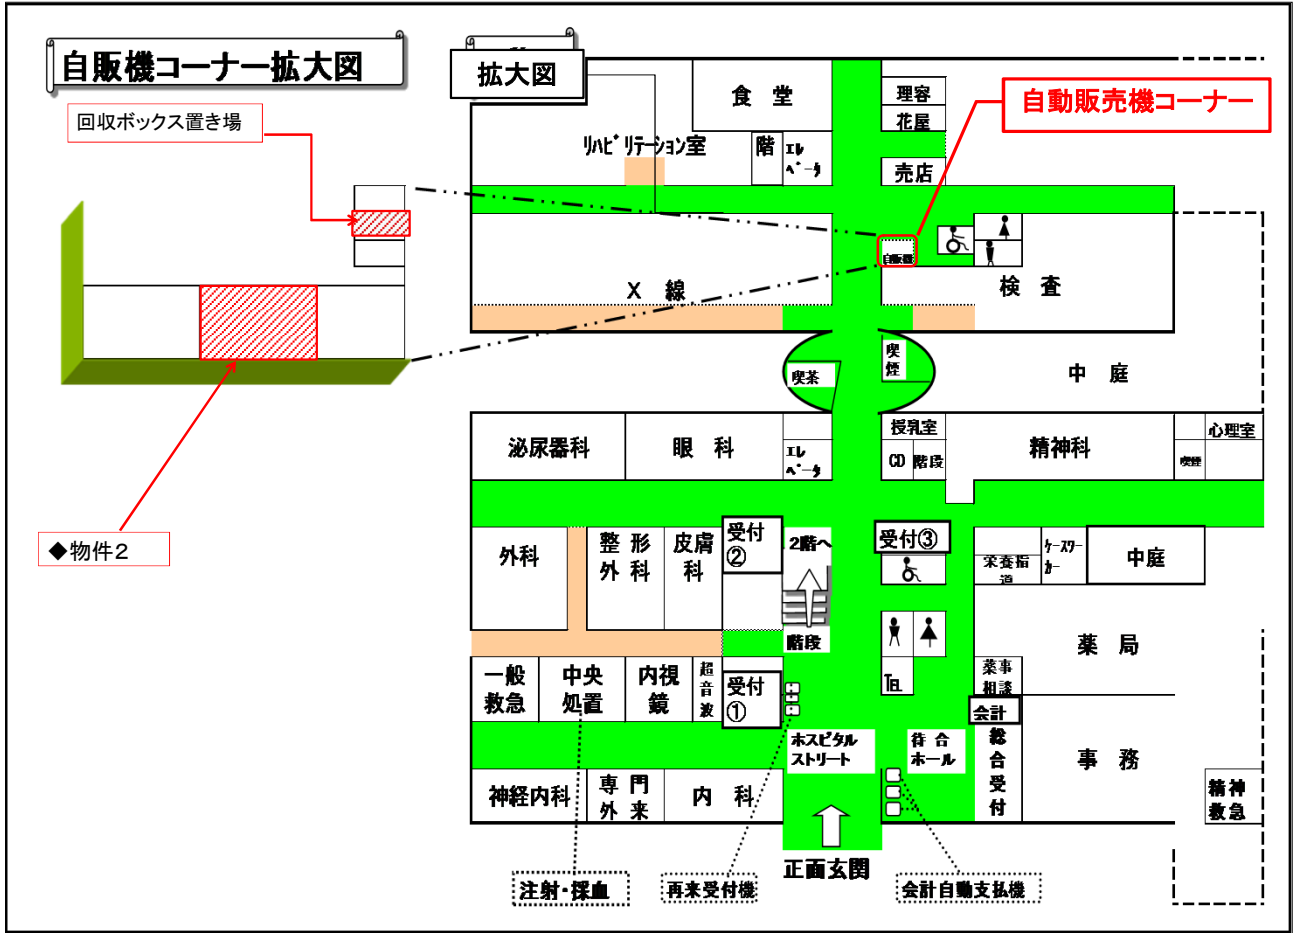

# 自動販売機配置図

岩手県立一戸病院 1階

## 交通案内

一戸駅から 1.6Km  
バスの利用 一戸病院行き(一戸駅経由)