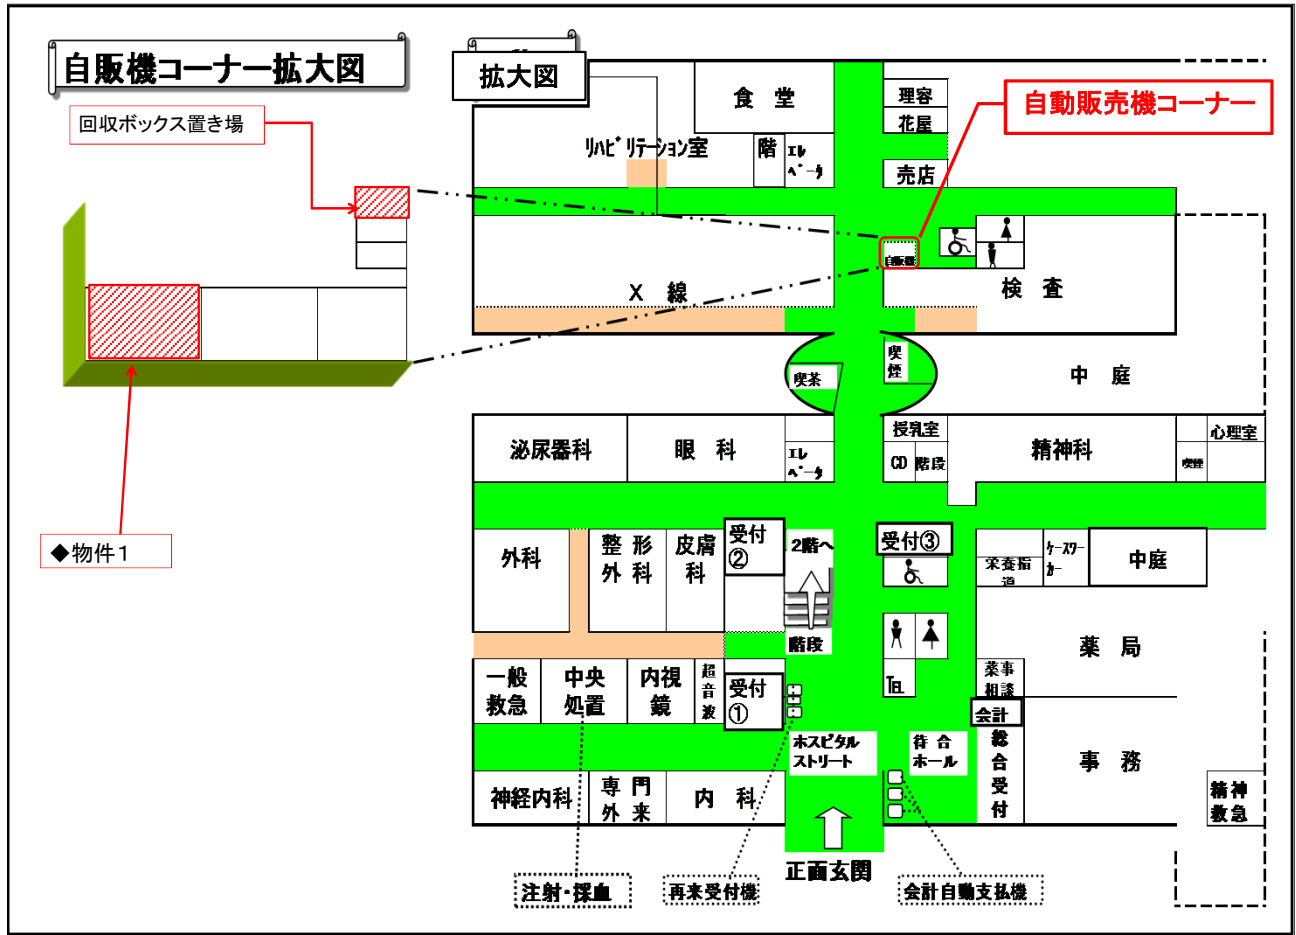

# 自動販売機配置図

岩手県立一戸病院 1階

## 交通案内

一戸駅から 1.6Km  
バスの利用 一戸病院行き(一戸駅経由)