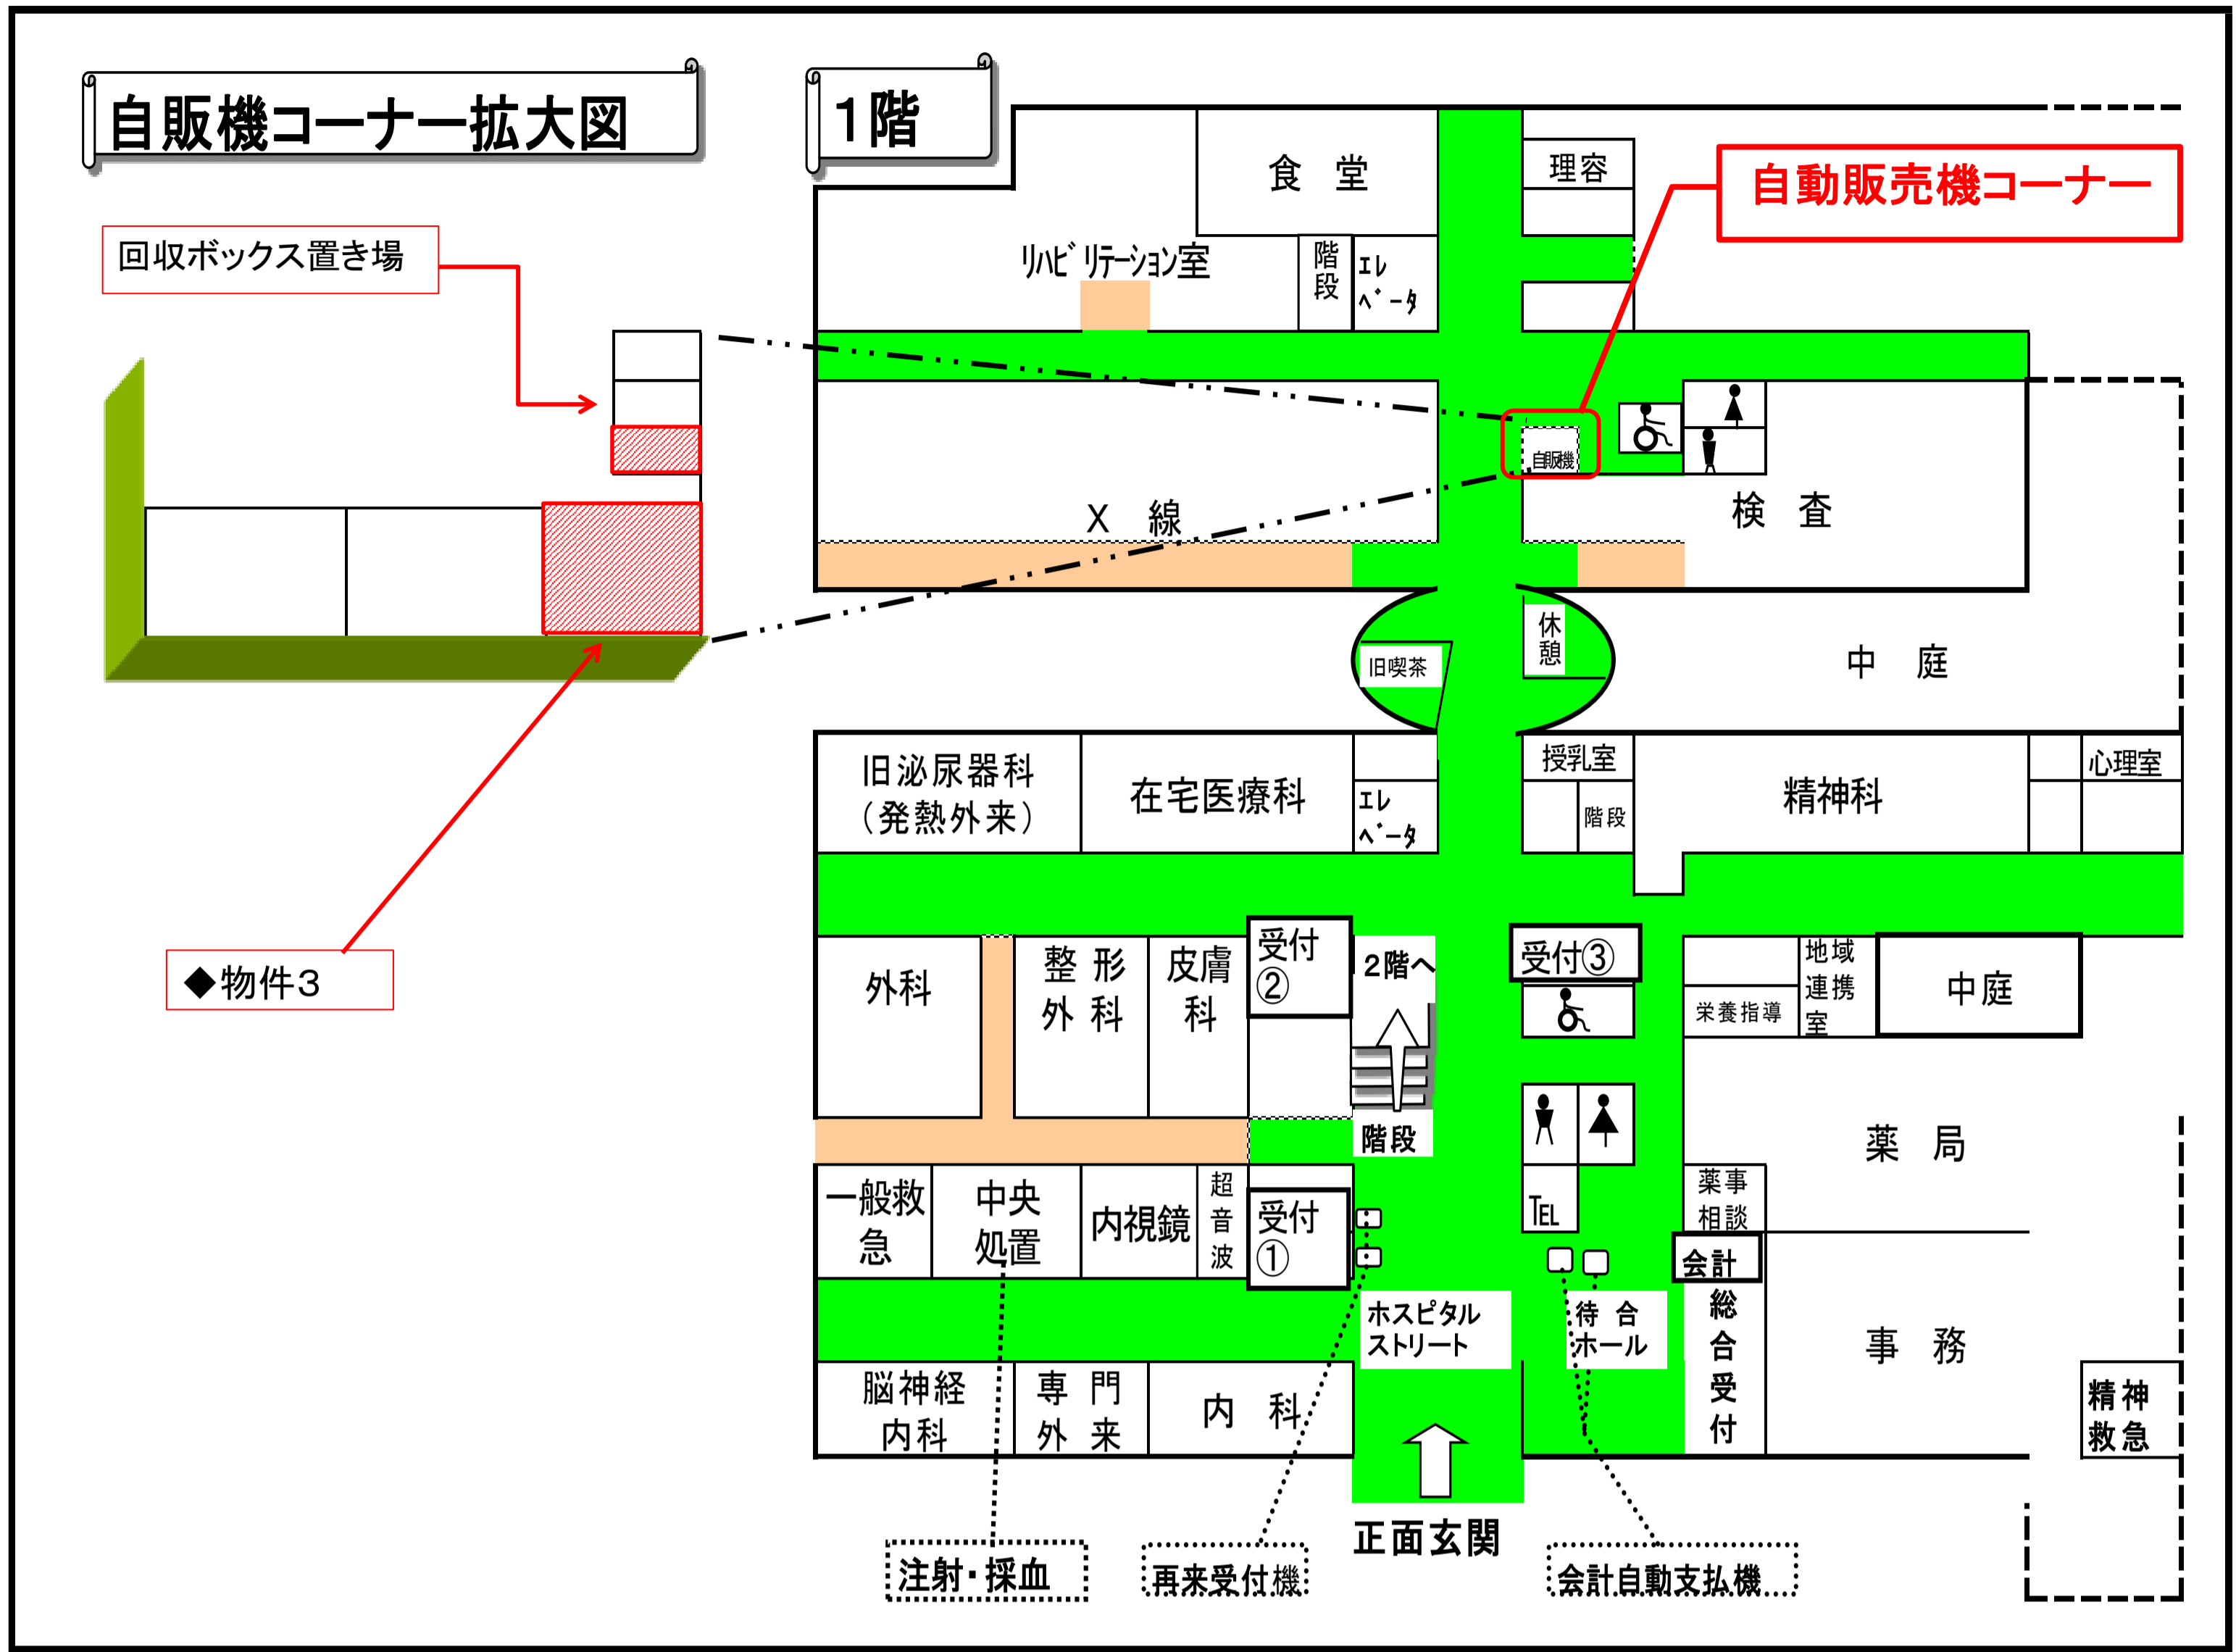

自動販売機配置図

岩手県立一戸病院 1階

交通案内

一戸駅から 1.6Km
バスの利用 一戸病院行き(一戸駅経由)