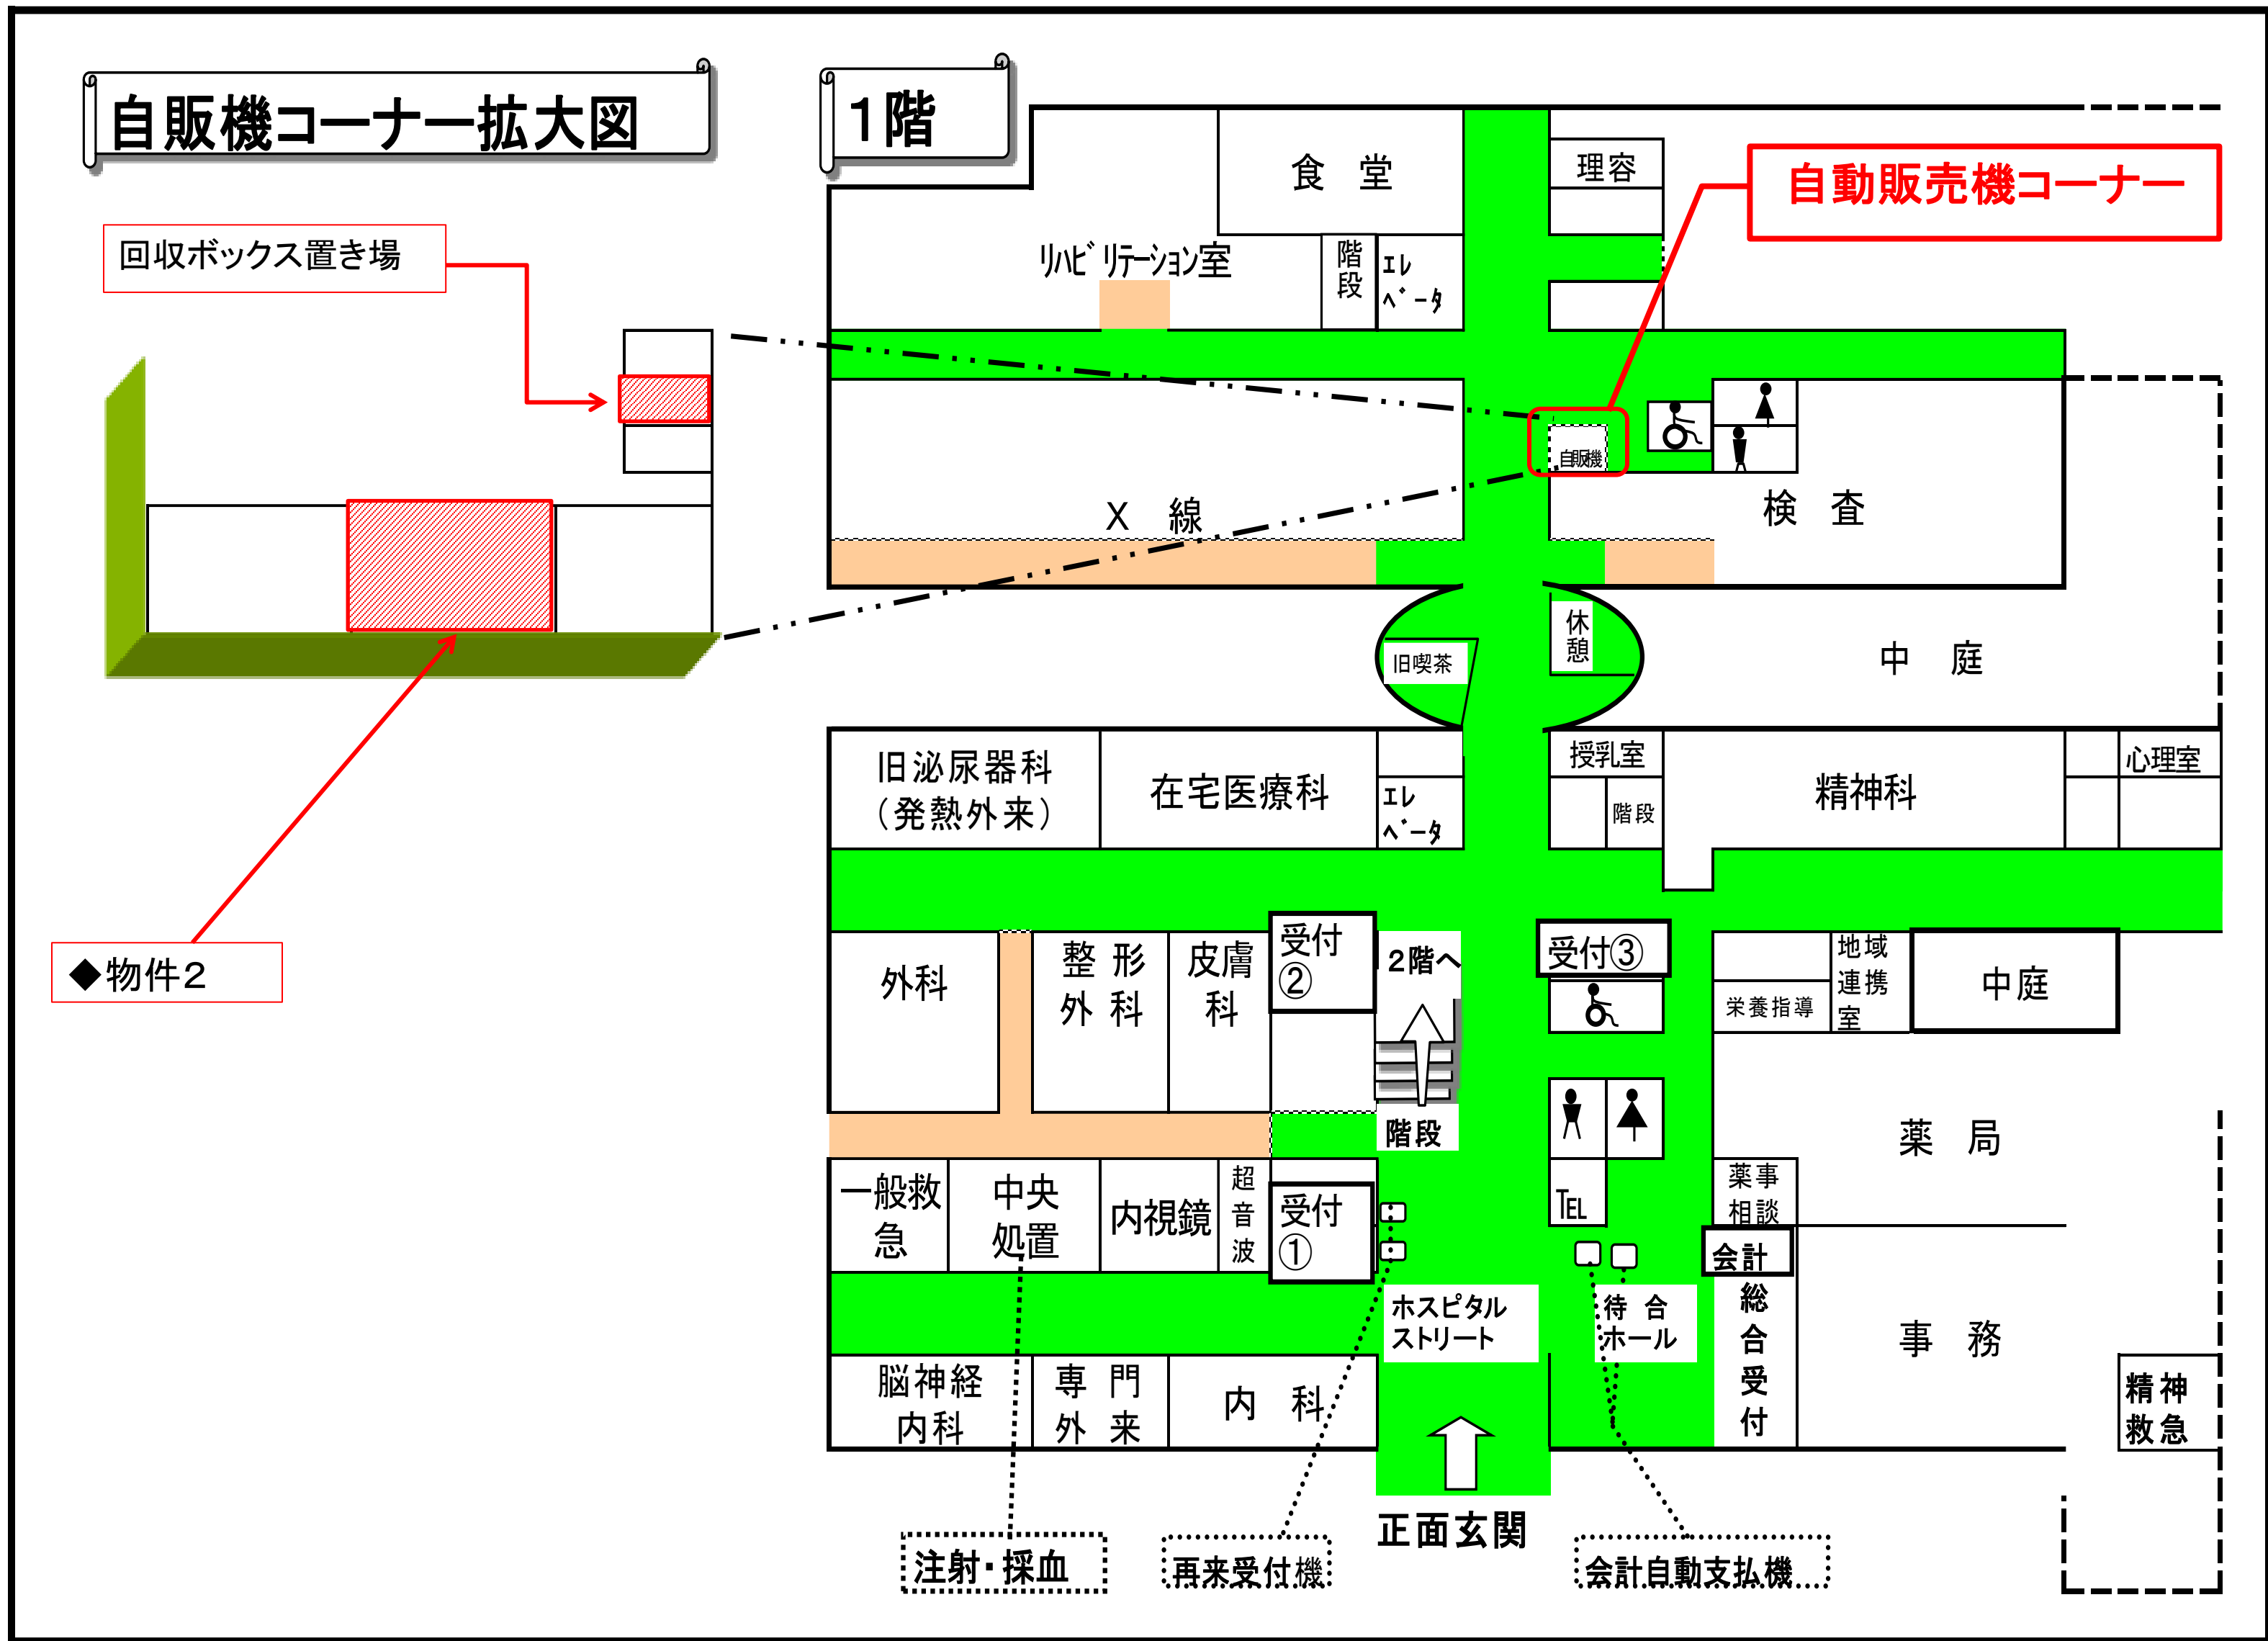

自動販売機配置図

岩手県立一戸病院 1階

交通案内

一戸駅から 1.6Km
バスの利用 一戸病院行き(一戸駅経由)