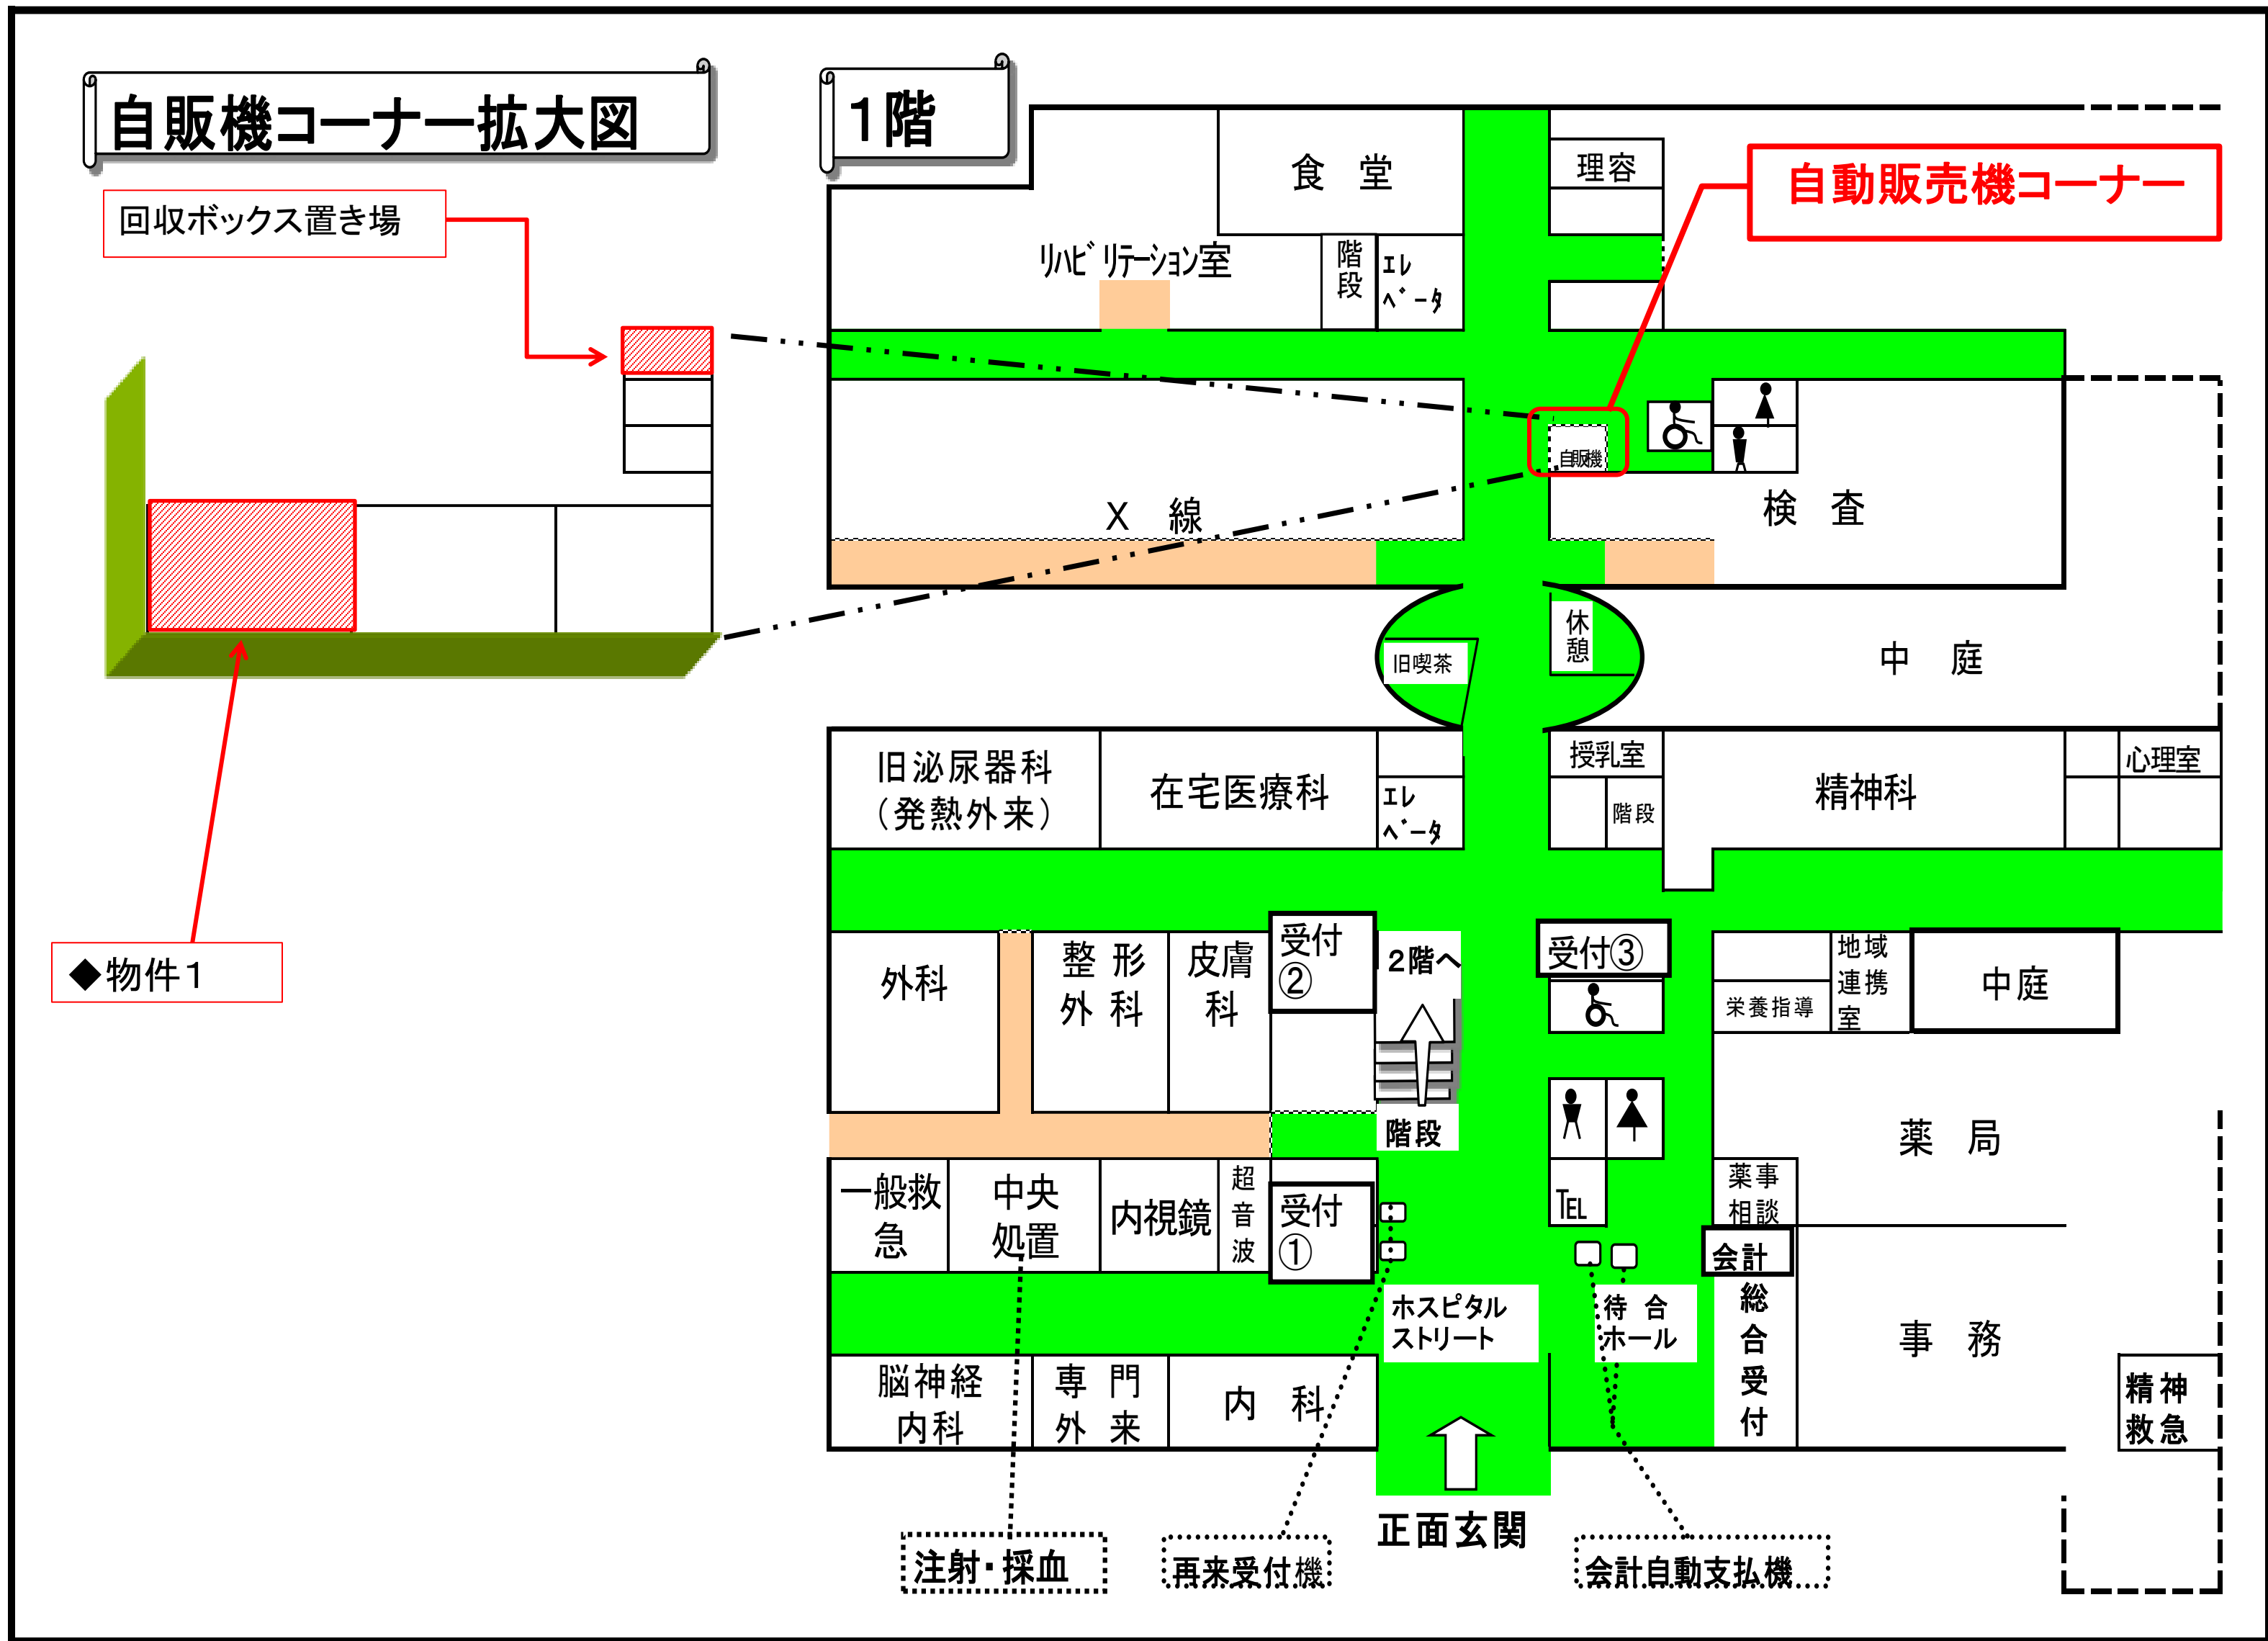

# 自動販売機配置図

岩手県立一戸病院 1階

## 交通案内

一戸駅から 1.6Km  
バスの利用 一戸病院行き(一戸駅経由)